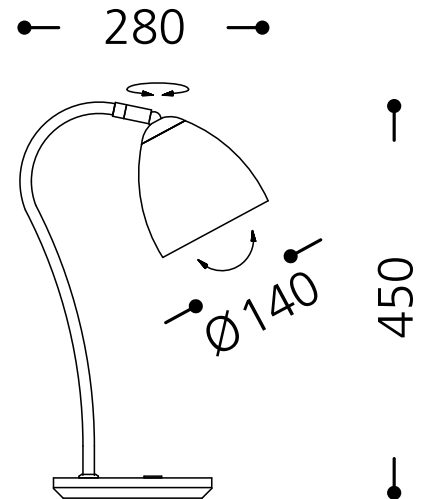

Abbildung ähnlich

## 14.249.55

<b>Oberfläche:</b>	Weiß 55
<b>Lampenfassung:</b>	für 1 x GX53 / 230 V / 5 W
<b>Höhe:</b>	450 mm
<b>Gewicht:</b>	2,5 kg
<b>Wattage:</b>	5 W
<b>Netzspannung:</b>	230 V
<b>Schutzklasse:</b>	I
<b>Sicherheitsnorm:</b>	CE
<b>EEK-Leuchtmittel:</b>	A+ - C

Tischleuchte Messing matt-weiß  
für 1 x GX53 LED 230 V / ca. 5 Watt  
Höhe ca. 450 mm, Ausladung ca. 280 mm  
mit USB-Port, Zuleitung transparent